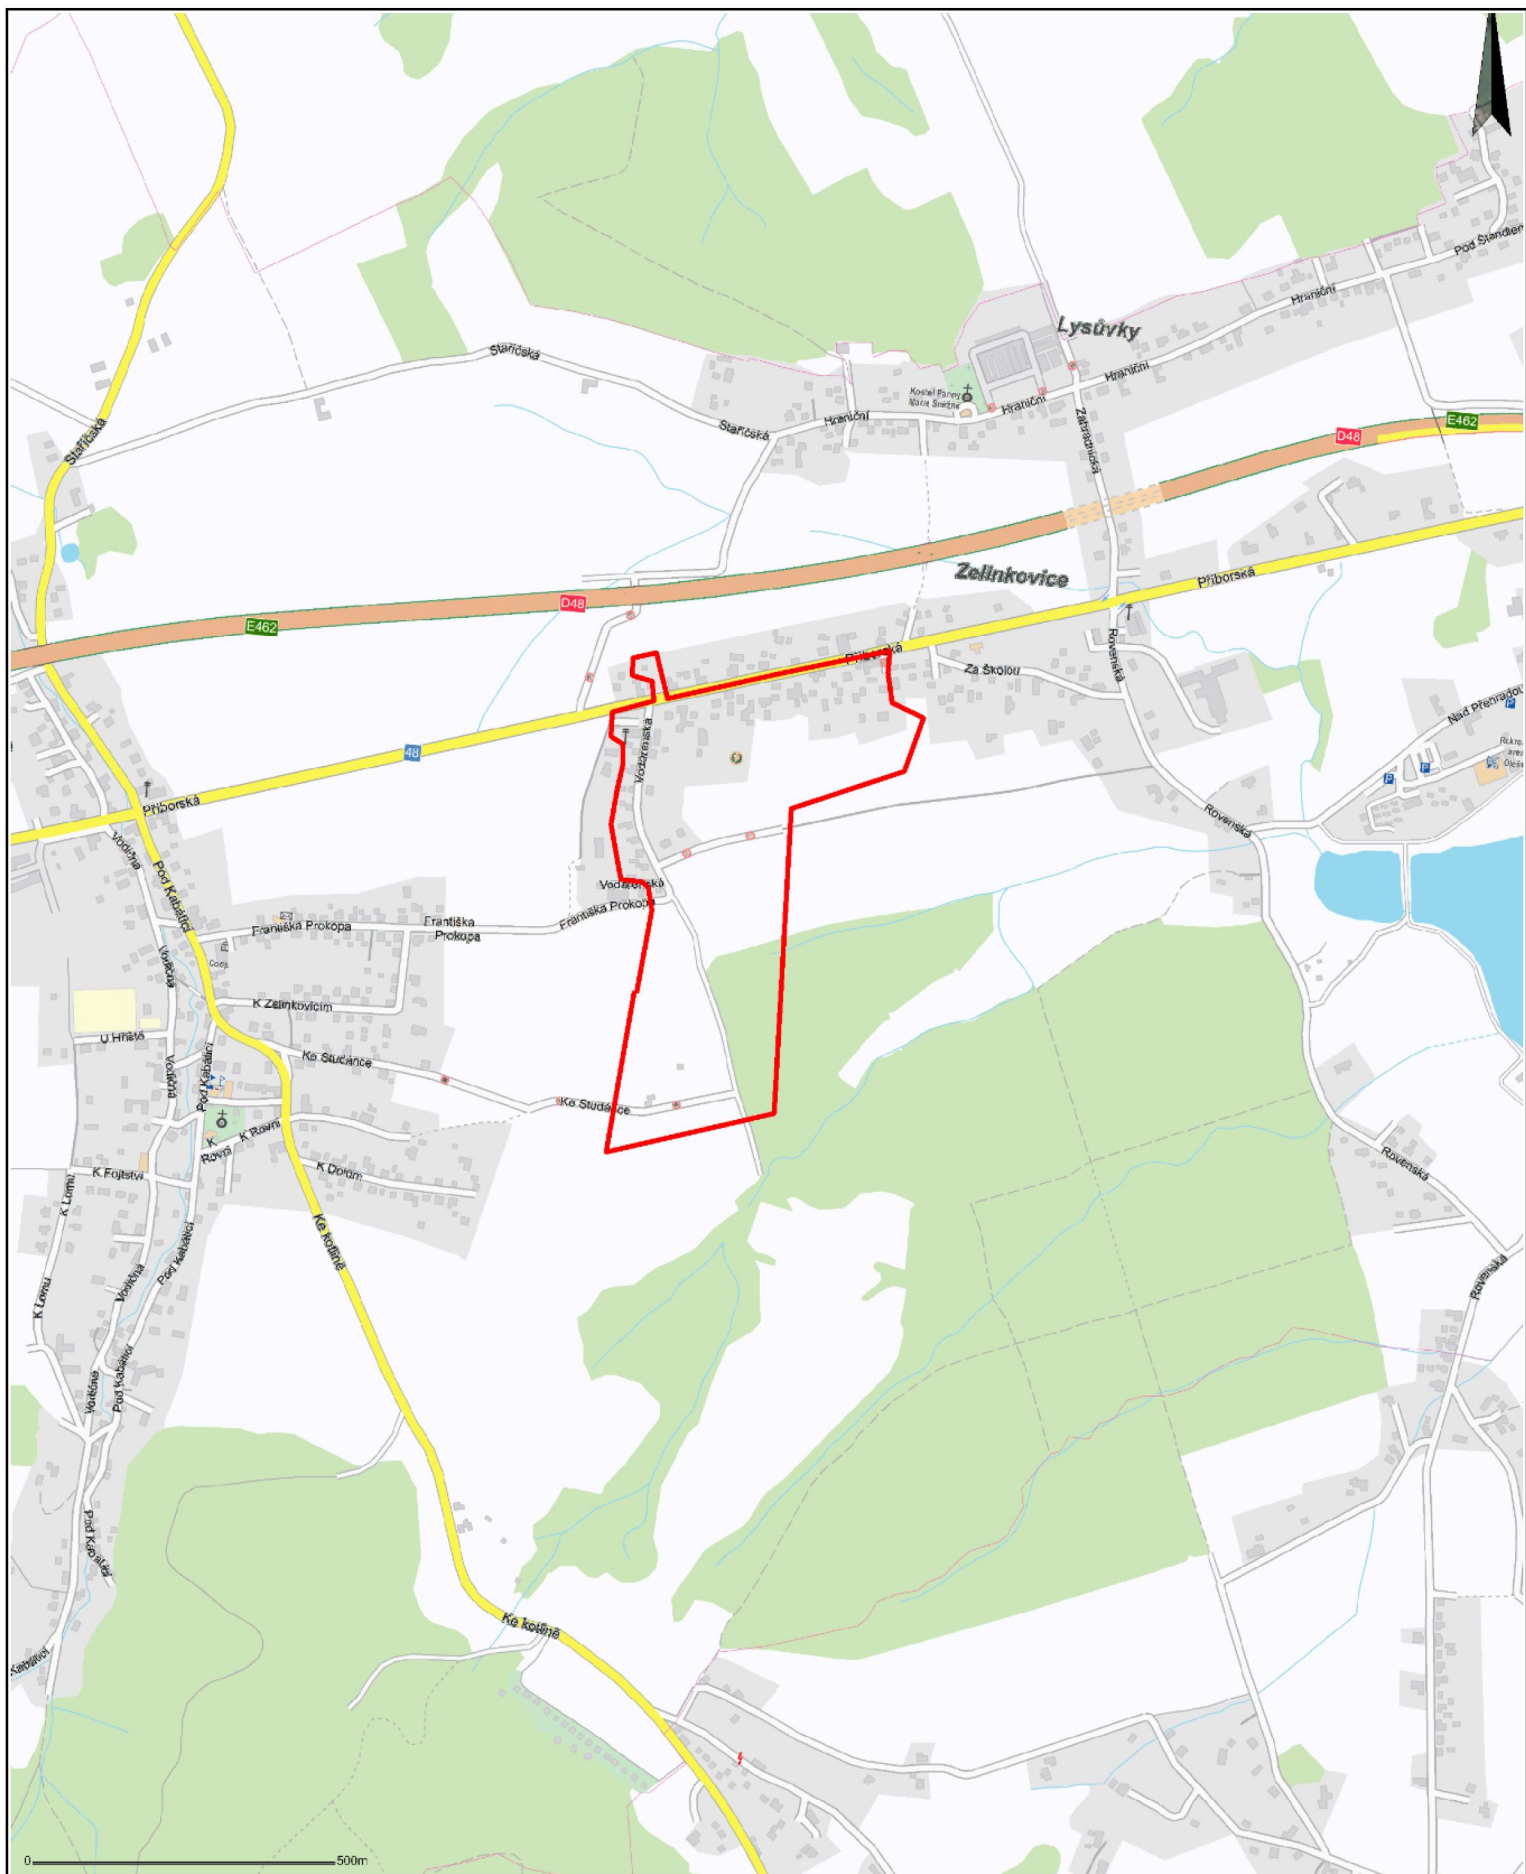

# Obec: F-M část Zelinkovice

Plánované vypínání elektrické energie

Termín: 09.září 2016, Čas:7:30-16:30 hod., Vymezeno červená čára

Zakresleno orientačně